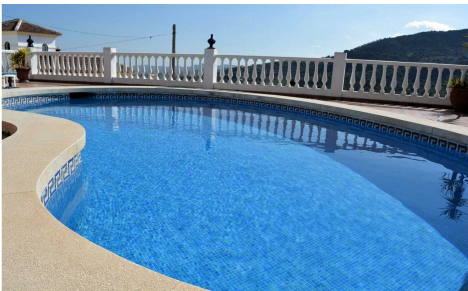

## Villa in Vinuela

€ 225.000

3

3

174m<sup>2</sup>

477m<sup>2</sup>

✓

Casa Janday es una propiedad impecable y bien equipada, ubicada en una urbanización tranquila y tranquila en Mondron, con excelentes vistas de las montañas circundantes. Hay una gran zona de terrazas alrededor del frente de la propiedad con muchas características, incluyendo una terraza cubierta con atractivas arcadas, una piscina privada climatizada de 9x5, un garaje privado de gran tamaño debajo de la propiedad con puerta automática, barbacoa equipada y su propio depósito de agua. Hay un sistema de intercomunicación para la entrada a la Villa. Dentro de la propiedad hay una cocina completamente equipada, con todo lo esencial, encimeras de granito, lavadero y puertas de patio separadas, que dan a la terraza delantera. Hay un salón / sala d...(Solicite mas detalles)