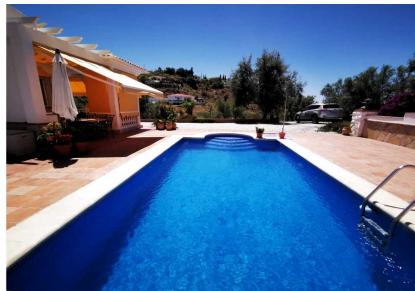

3

2

135m²

6.000m²

✓

Exclusivo: Villa el Romeral es una propiedad privada independiente de tres dormitorios y dos baños, con estacionamiento fuera de la carretera y una piscina, basada en una parcela de más de 6000m² de terreno utilizable con olivos, ubicada cerca del pueblo de La Viñuela. Fuera de la propiedad puede encontrar una piscina de buen tamaño rodeada por una terraza abierta, una terraza cubierta rodeada de balaustradas con barbacoa, perfecta para cenar al aire libre y tres trasteros ubicados alrededor de la propiedad para almacenamiento adicional. Una vez dentro de la propiedad en el nivel inferior, puede encontrar dos habitaciones dobles de buen tamaño, un baño y un aseo con ducha, una cocina de buen tamaño con encimeras de granito, un salón abierto...(Solicite mas detalles)

www.villasolutions.net