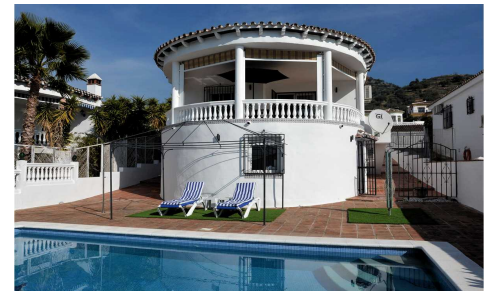

Villa in Puente don Manuel

€ 219.000

3

2

172m²

600m²

✓

Casa María está ubicada en el desarrollo convenientemente ubicado de Valle del Sol. Que se encuentra a poca distancia de todos los servicios locales, pero tiene la ventaja de vistas elevadas y abiertas, el nivel superior y la sala de estar principal están en el mismo nivel que la carretera de acceso asfaltada y consta de una cocina independiente totalmente equipada que incluye todos los electrodomésticos y una pequeña utilidad / trastero, el salón tiene techos abovedados con vigas con espacio para un comedor, fuego de gas y aire acondicionado, además de dos dormitorios que están separados con un baño general y uno en suite / ducha, las puertas del patio dan a la exclusiva proa cubierta terraza que da a la zona de la piscina e ilustra las im...(Solicite mas detalles)