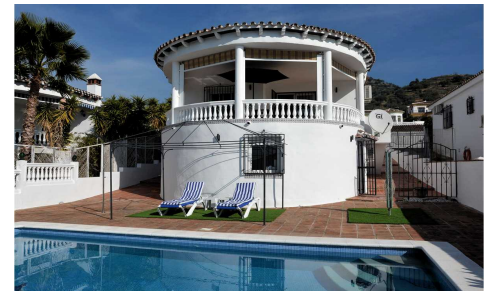

### Villa in Puente don Manuel

€ 219.000

3

2

172m<sup>2</sup>

600m<sup>2</sup>

✓

Das Casa Maria befindet sich in der g&uuml;nstig gelegenen Siedlung Valle del Sol. Das ist zu Fu&szlig; zu allen lokalen Annehmlichkeiten, hat aber den Vorteil einer erh&ouml;hten und offenen Aussicht. Die obere Ebene und der Hauptwohnbereich befinden sich auf der gleichen Ebene wie die asphaltierte Zufahrtsstra&szlig;e und bestehen aus einer voll ausgestatteten unabh&auml;ngigen K&uuml;che mit allen Ger&auml;ten sowie einem kleinen Hauswirtschaftsraum / Abstellraum, Die Lounge verf&uuml;gt &uuml;ber gew&ouml;blte Holzbalkendecken mit Platz f&uuml;r einen Essbereich mit Gasfeuer und Klimaanlage sowie zwei Schlafzimmer, die durch ein allgemeines Badezimmer und ein Bad / Duschbad voneinander getrennt sind. Die Terrassent&uuml;ren f&uuml;hren