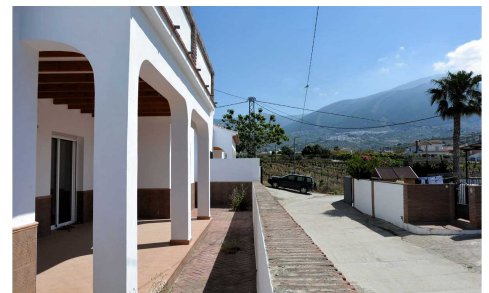

4

2

127m²

315m²

N/A

Oportunidad de obra nueva>> Villa Aviles Uno es una propiedad individual ubicada en una situación ideal junto a la antigua carretera Venta Baja, a poca distancia de los servicios y restaurantes de Puente don Manuel. La parcela es completamente llana con excelente acceso, así como estacionamiento fuera de la carretera y en una calle sin salida con todos los servicios de red. . Mount Maroma establece el telón de fondo desde la terraza delantera y está orientado al este, por lo que puede disfrutar de los amaneceres. La villa es una propiedad bien construida de una sola planta con azulejos de calidad, puertas y ventanas de doble acristalamiento y puertas de patio. Hay cuatro amplios dormitorios, uno de los cuales está arriba con una gran terr...(Solicite mas detalles)