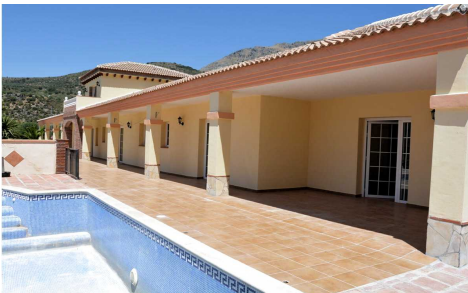

## Villa in Venta Alta

€ 449.950

4

4

300m<sup>2</sup>

16.000m<sup>2</sup>

✓

Zittend op 16.000m<sup>2</sup> prachtige platteland is deze accommodatie zowel uniek als zeer indrukwekkend. Oorspronkelijk ontworpen als vakantieverblijf voor gehandicapten, zou het net zo goed als een B & B of gewoon een luxe huis kunnen worden gebruikt. Alle deuren zijn extra groot, de badkamers zijn groot en hoewel de takels niet op hun plaats zitten, worden de balken verstevigd om ze op te nemen indien gewenst. Rondom het pand is een zeer mooi terras gesitueerd waar alle slaapkamers op de begane grond toegang hebben tot met uitzicht op een groot zwembad. Bij het betreden van het pand vindt u een grote hal en een zithoek die leidt naar een grote keuken met hoogwaardige kasten en apparatuur. Er is ook een bijkeuken naast de keuken. De zitkamer en e