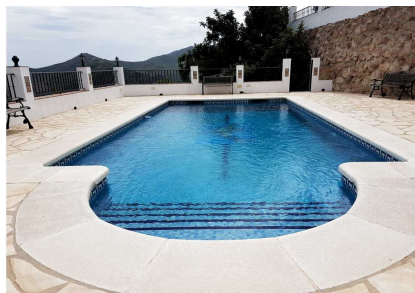

5

8

600m²

1.000m²

✓

Potencial de alojamiento y desayuno: Cortijo Lynden es una magnífica villa de lujo de 600 m² con orientación sur y 15 años de antigüedad, diseñada individualmente. Impecablemente presentado y mantenido con un alto nivel. Convenientemente situado junto a una carretera asfaltada, en una ladera orientada al sur, en el límite de la tranquila, histórica y pintoresca (White Inland Village) de Comares, en la región de la Axarquía del sur de España. Cortijo Lynden ofrece impresionantes vistas a la montaña y al mar. Esta impresionante propiedad ha sido construida para cumplir con las altas especificaciones requeridas por el propietario original / actual e incorpora mucha tecnología moderna. 3 grandes paneles solares montados en el techo propor...(Solicite mas detalles)

www.villasolutions.net