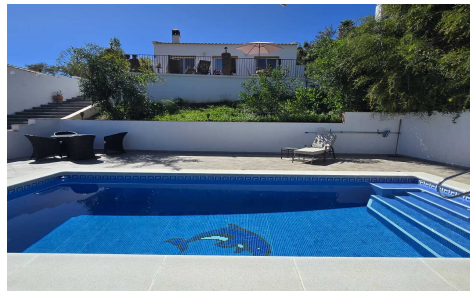

3

2

113m²

456m²

✓

EXCLUSIVA: Villa CasaBlanca – una villa de una sola planta, bellamente presentada, situada en la urbanización Cortijo Romero. Esta encantadora vivienda de tres dormitorios y dos baños ha sido cuidadosamente mejorada por sus actuales propietarios, ofreciendo una perfecta combinación de confort, funcionalidad y estilo de vida. La propiedad dispone de tres dormitorios bien proporcionados, todos con armarios empotrados, aire acondicionado y ventiladores de techo, mientras que el baño principal ha sido completamente renovado con una moderna ducha a ras de suelo. El dormitorio principal cuenta con acceso directo a la terraza, armarios empotrados y un baño en suite con acabados mejorados. En el interior, la villa es luminosa y acogedora. A la iz...(Solicite mas detalles)